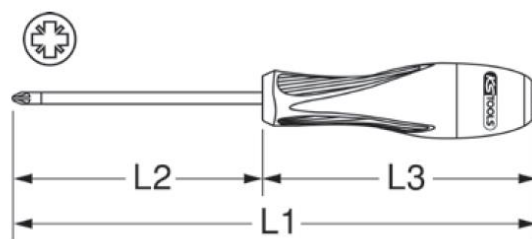

## LES + PRODUITS :

- Selon DIN 7438 / DIN ISO 8764
- Isolation selon IEC 60900
- Manche bi-matière
- Code couleur
- Pointe brunie
- Acier S2
- Résistant aux produits chimiques

		L1 mm	L2 mm	L3 mm		
<b>922.6213</b>	PZ 0	163,0	60,0	103,0		22
<b>922.6214</b>	PZ 1	190,0	80,0	110,0		64
<b>922.6215</b>	PZ 2	220,0	100,0	120,0		102
<b>922.6216</b>	PZ 3	275,0	150,0	125,0		182