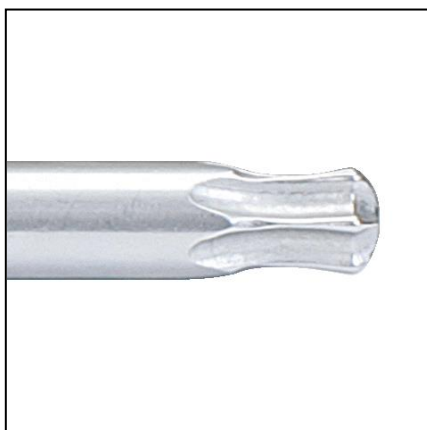

151.2400**Jeu de 8 clés mâles TORX® à tête sphérique longue, T10 à T50****LES + PRODUITS :**

- Acier trempé
- Tête sphérique sur la partie longue
- Idéale pour vis difficilement accessibles
- Poignée double fonction (support et poignée)

**TORX® : T10 – T15 – T20 – T25 – T30 – T40 – T45 – T50****Poids : 310 g**